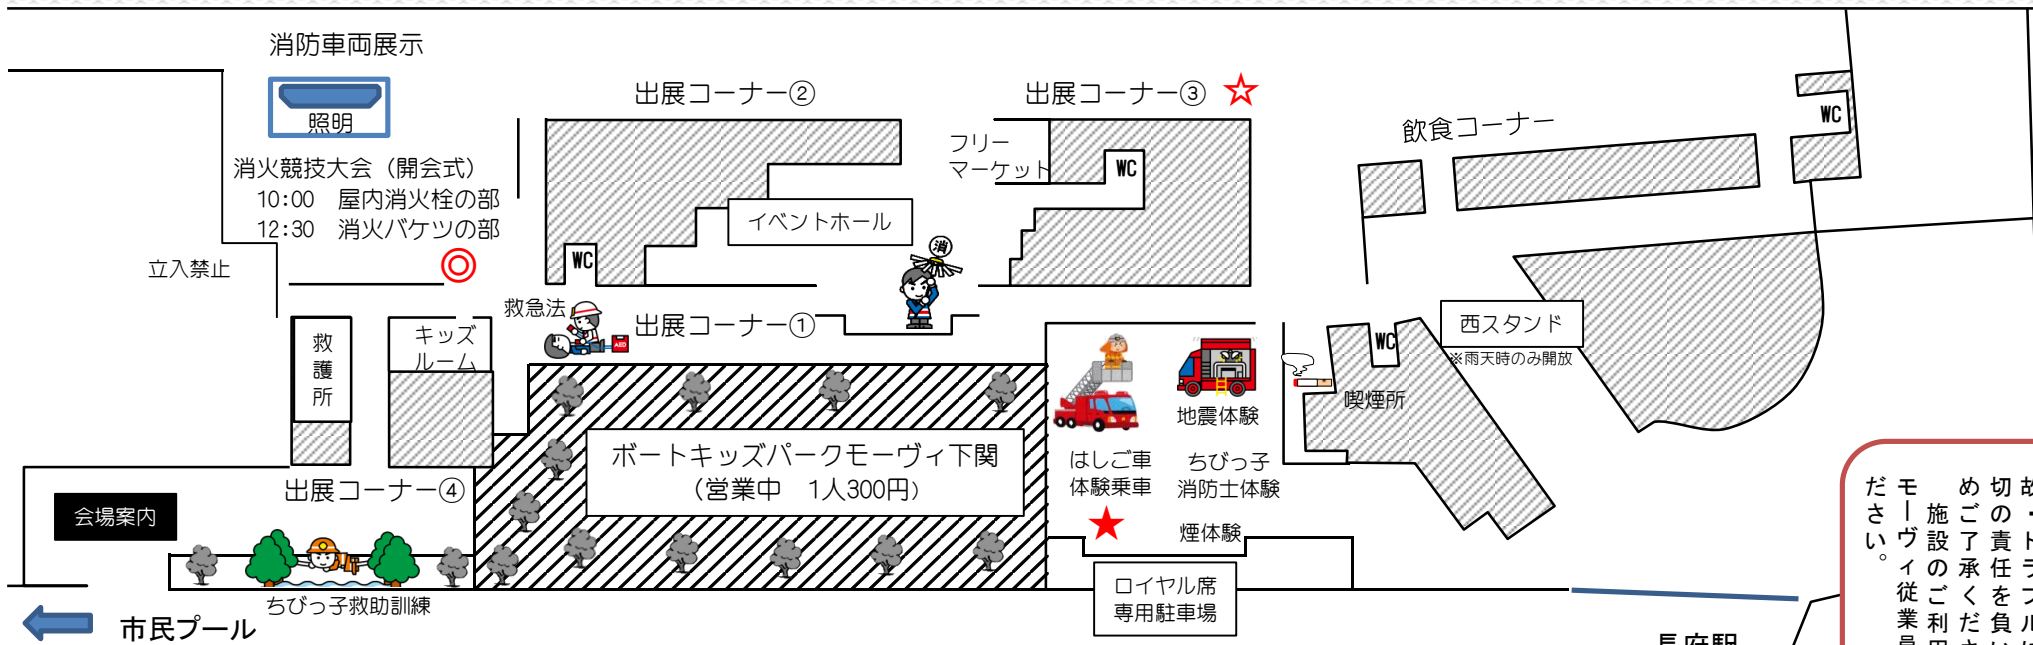

2019防災フェア会場案内図

ペアポート(水上ステージ)

山口県消防防災ヘリ「きらら」公開訓練
12:00~12:20

モータリィ下関施設内における故・トラブルにつきましては、一切の責任を負いかねますので、予めご了承ください。
モータリィ従業員の指示に従ってください。

出展コーナー①	出展コーナー②	出展コーナー③	出展コーナー④	イベントホール
<ul style="list-style-type: none"> 下関市総務部 防災危機管理課 下関市建設部 住宅政策課 下関市保健部 日本赤十字社 (救急法) 防災物品展示販売 	<ul style="list-style-type: none"> 山口県警察 山口県消防防災航空センター 下関市消防団 自衛隊 山口県ドローン操友会 J A F 	<ul style="list-style-type: none"> 下関市消防設備同業組合 N T T 西日本 下関地方气象台 ボートレース下関 山口合同ガス 	<ul style="list-style-type: none"> ブリヂストン (防災協会会員事業所) 	<ul style="list-style-type: none"> 10:00 ちびっこ防火まつり 11:00 海峡まとい太鼓 11:10 消火競技大会表彰式 (屋内消火栓の部) 11:30 Fire Prevention キッズダンス 13:40 消火競技大会表彰式 (消火バケツの部)

- ★~はしご車体験乗車抽選会場
抽選券配布 ①10:00~10:10 ②10:40~10:50 ③12:10~12:20 ④13:10~13:20
各回先着100枚配布 15組当選
- ☆~ペアポート乗船抽選会場 (抽選結果は水上ステージ付近で発表)
抽選券配布 ①10:00~10:30 ②12:00~12:30
各回30人当選 乗船開始①11:00 ②13:00
- ◎~各消火競技大会受付場所

- 飲食コーナー
 - ・うどん ・おにぎり ・ジュース ・コーヒー ・焼ちくわ
 - ・フランクフルト ・から揚げ ・フライドポテト ・わたがし
 - 喫煙場所は西スタンドのロイヤル席専用駐車場側屋外のみです。他の場所での喫煙は御遠慮ください。(図面参照)
 - 西スタンドは雨天の場合のみ開放します。
 - 立入禁止エリアへの立入は御遠慮ください。
 - うどんはチケット販売となっていますので、うどんコーナーでチケットを購入してください。
- ※消火競技大会出場者の方は飲食コーナーで券とうどん・おにぎりを引き換えてください。